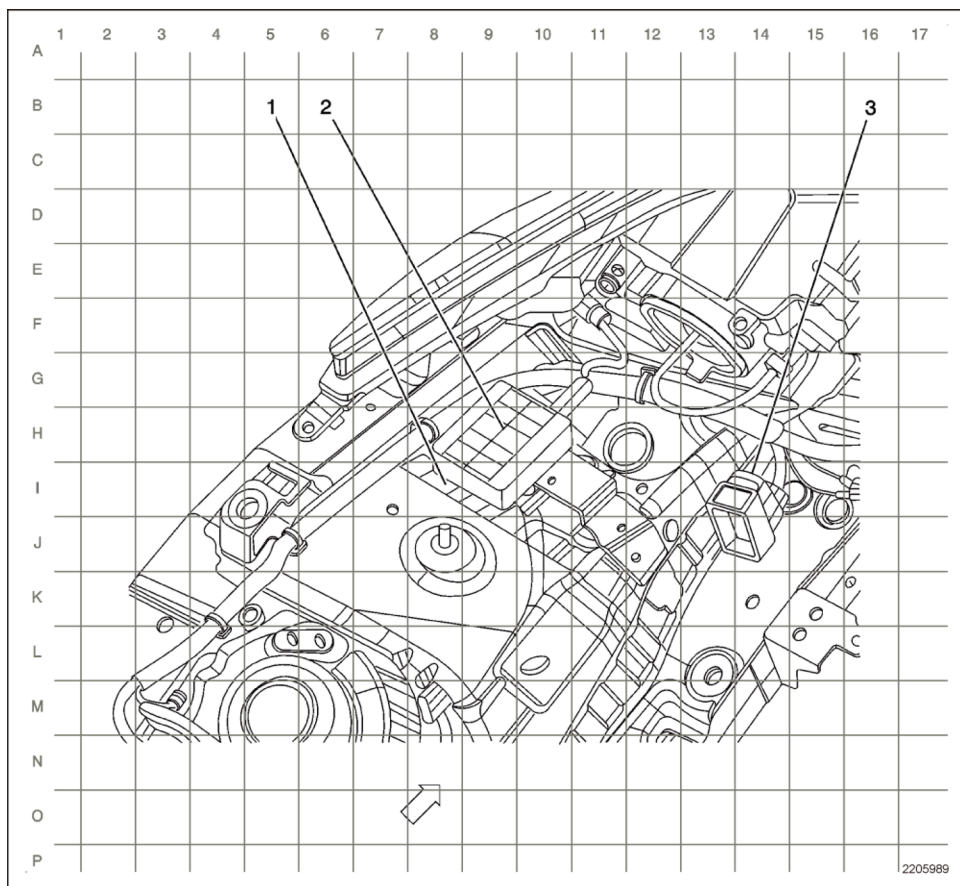

## 车身前部线束布线 ( 第1页 , 共2页 )

### 图标

- (1) X50A保险丝盒- 发动机罩下
- (2) X50A保险丝盒- 发动机罩下X1
- (3) X100车身线束和车身前部线束